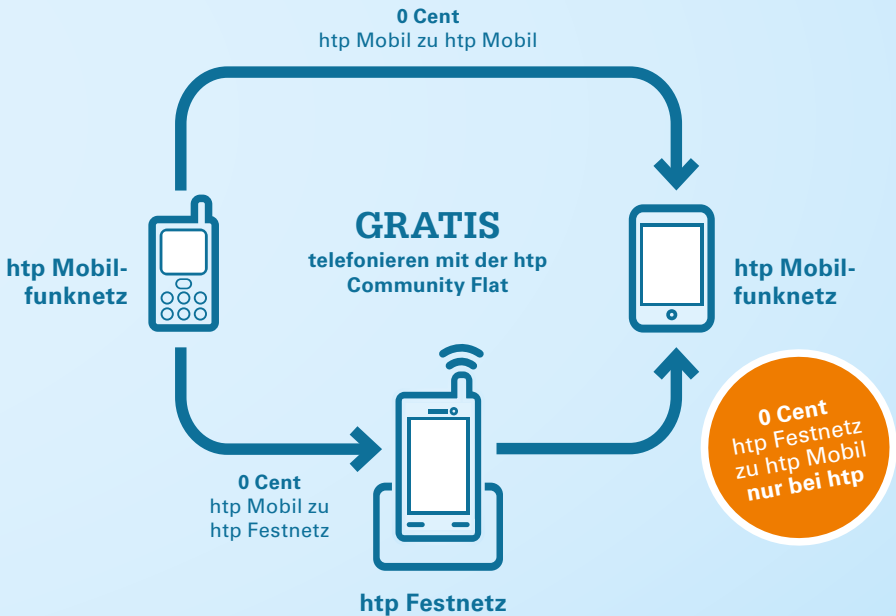

40,00€/Monat

In den ersten
3 Monaten kostenlos!

G Data Internet Security:

● mit 1 Lizenz

2,95€/Monat³

● mit 3 Lizenzen

3,95€/Monat³

Zu htp Surf & Fon und Surf

WLAN-Router:

● AVM FRITZ!Box 7530

0,00€¹¹

~~29,95€~~

● AVM FRITZ!Box 7590

150,00€¹¹

~~179,95€~~

Produktübersicht htp Mobil

Einrichtungs-
geld
0€¹⁰

htp Mobil Community

- **Community Flat**

- von htp Mobil zu htp Mobil
- von htp Mobil zu htp Festnetz
- von htp Festnetz zu htp Mobil

2,50€/Monat⁵

Produktübersicht htp Mobil

Einrichtungs-
entgelt
0€¹⁰